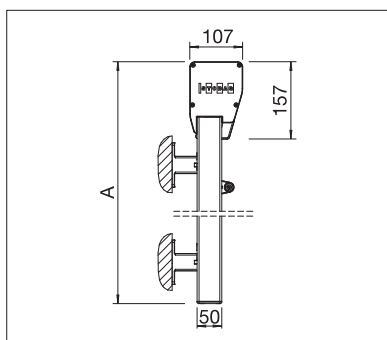

FENETRE & FAÇADE

**STORE A PROJECTION POUR LE DOSAGE PARFAIT
DE L'OMBRE ET DE LA LUMIERE NATURELLE**

VISOMBRA FS6000

En projection

A moitié descendu

Entièrement descendu

- Angle de chute en continu jusqu'à 180°
- Utilisation polyvalente avec caisson autoportant arrondi ou carré
- Protection intelligente contre le vent avec verrouillage mécanique des bras latéraux
- Bras latéraux pour le montage en embrasure ou en façade
- Possibilité d'accouplement de 2 installations max.
- Protection solaire variable sans sentiment d'isolement
- Commande manuelle de l'intérieur par traversée murale et plaque articulée avec treuil
- Création d'une atmosphère agréablement chaude par la combinaison de la lumière solaire et du coloris de toile

min. 40 cm
max. 400 cm*

min. 125 cm
max. 350 cm*

Bras de projection de longueur fixe de 50 cm

*En fonction du tissu

Indication des mesures techniques en millimètres

Caisson arrondi déployé

Caisson carré rétracté