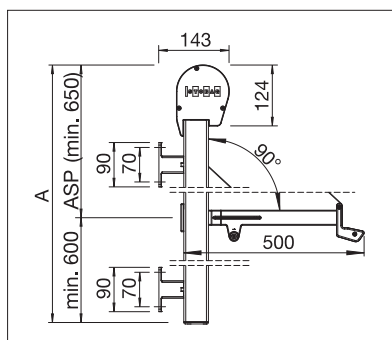

min. 40 cm
max. 400 cm*

min. 125 cm
max. 350 cm*

Bras de projection de longueur fixe de 50 cm

*En fonction du tissu

Indication des mesures techniques en millimètres

Caisson arrondi déployé

Caisson carré rétracté